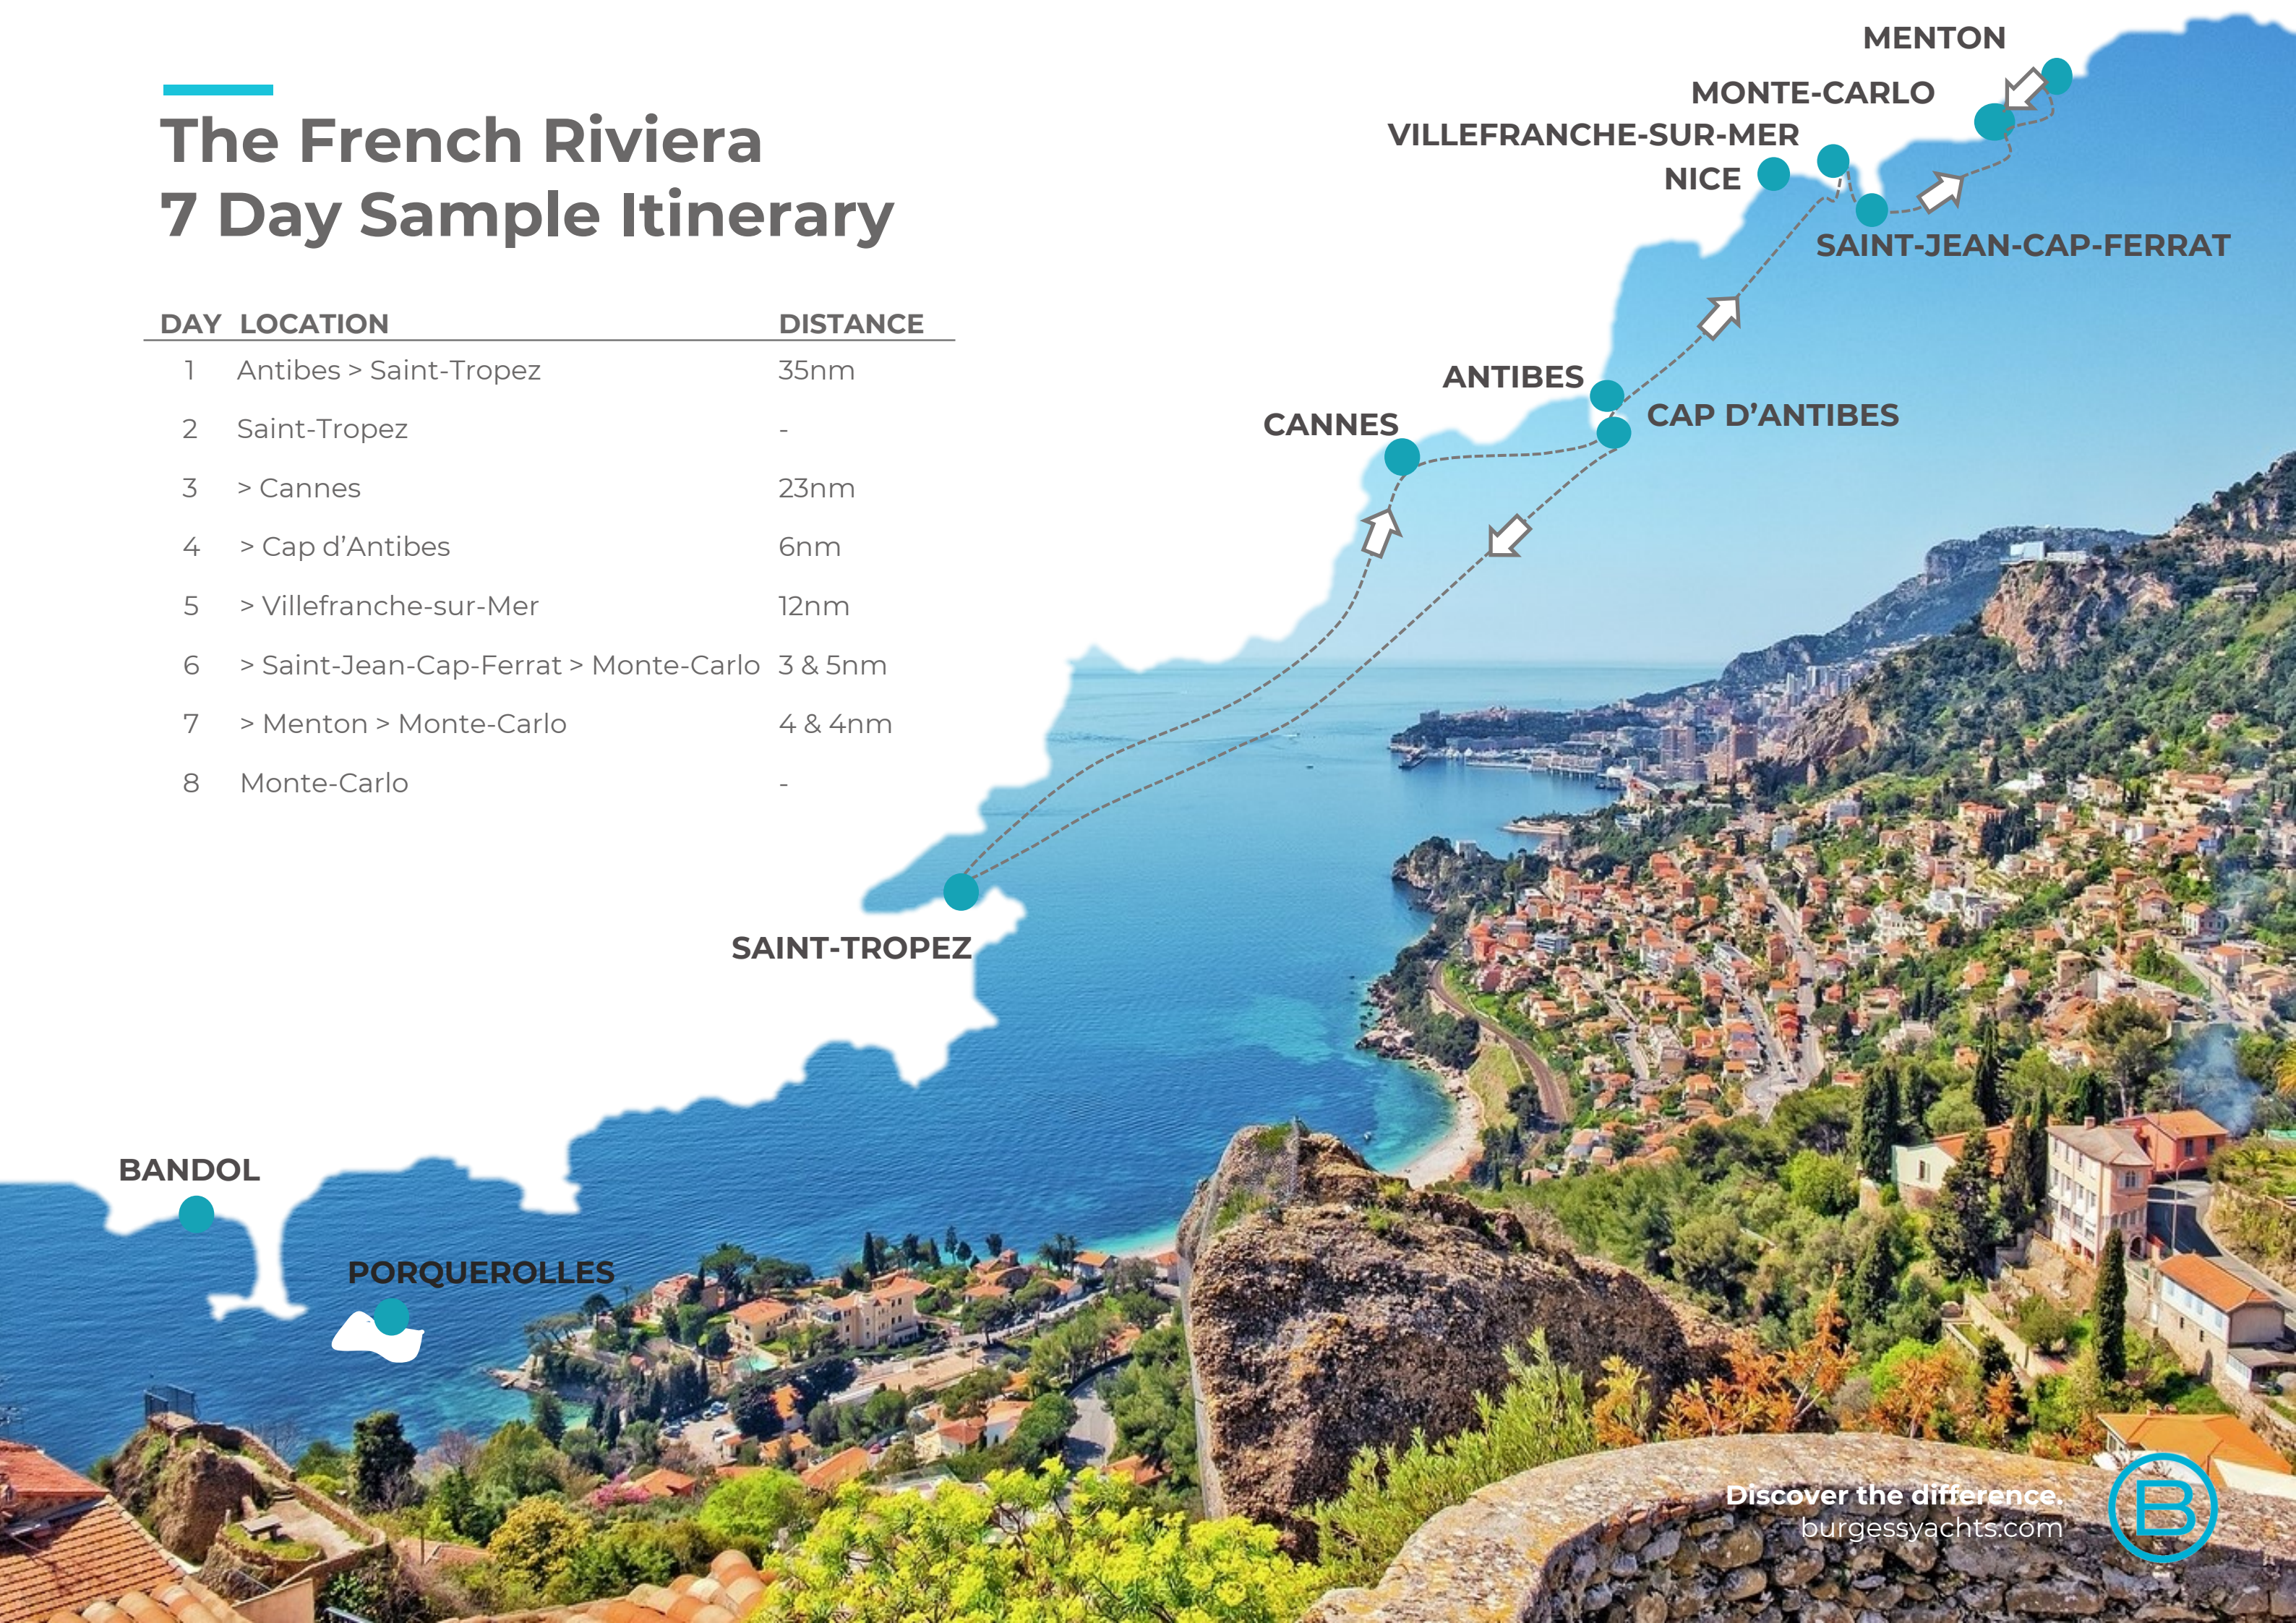

The French Riviera 7 Day Sample Itinerary

DAY	LOCATION	DISTANCE
1	Antibes > Saint-Tropez	35nm
2	Saint-Tropez	-
3	> Cannes	23nm
4	> Cap d'Antibes	6nm
5	> Villefranche-sur-Mer	12nm
6	> Saint-Jean-Cap-Ferrat > Monte-Carlo	3 & 5nm
7	> Menton > Monte-Carlo	4 & 4nm
8	Monte-Carlo	-

BANDOL

PORQUEROLLES

Discover the difference.
burgessyachts.com